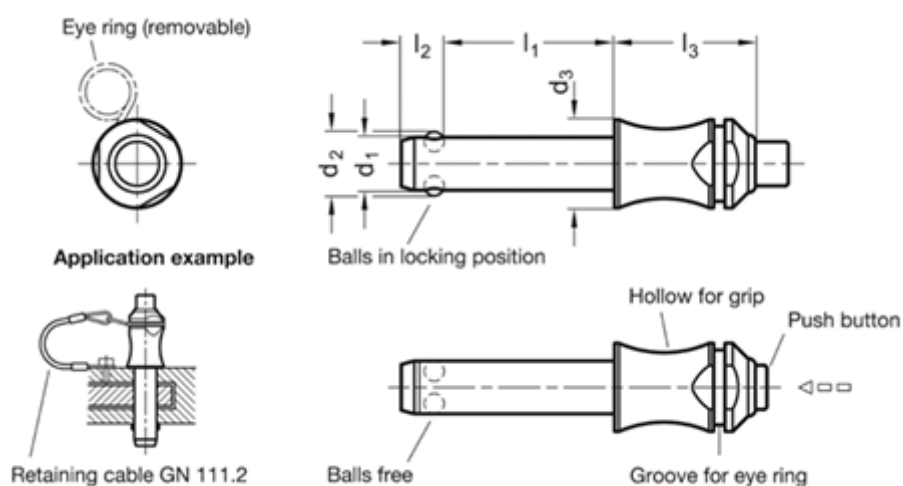

Varenummer: 20016710
Beskrivelse: E+G kuglepallås
GN 113.3-16-60

Mål

d1 -0.04/-0.08	= 16
d2	= 19
d3	= 20
l3	= 32
l1 +0.6	= 60
l2 ±1	= 14
Load i (N)	= 155
Vægt i (g)	= 160